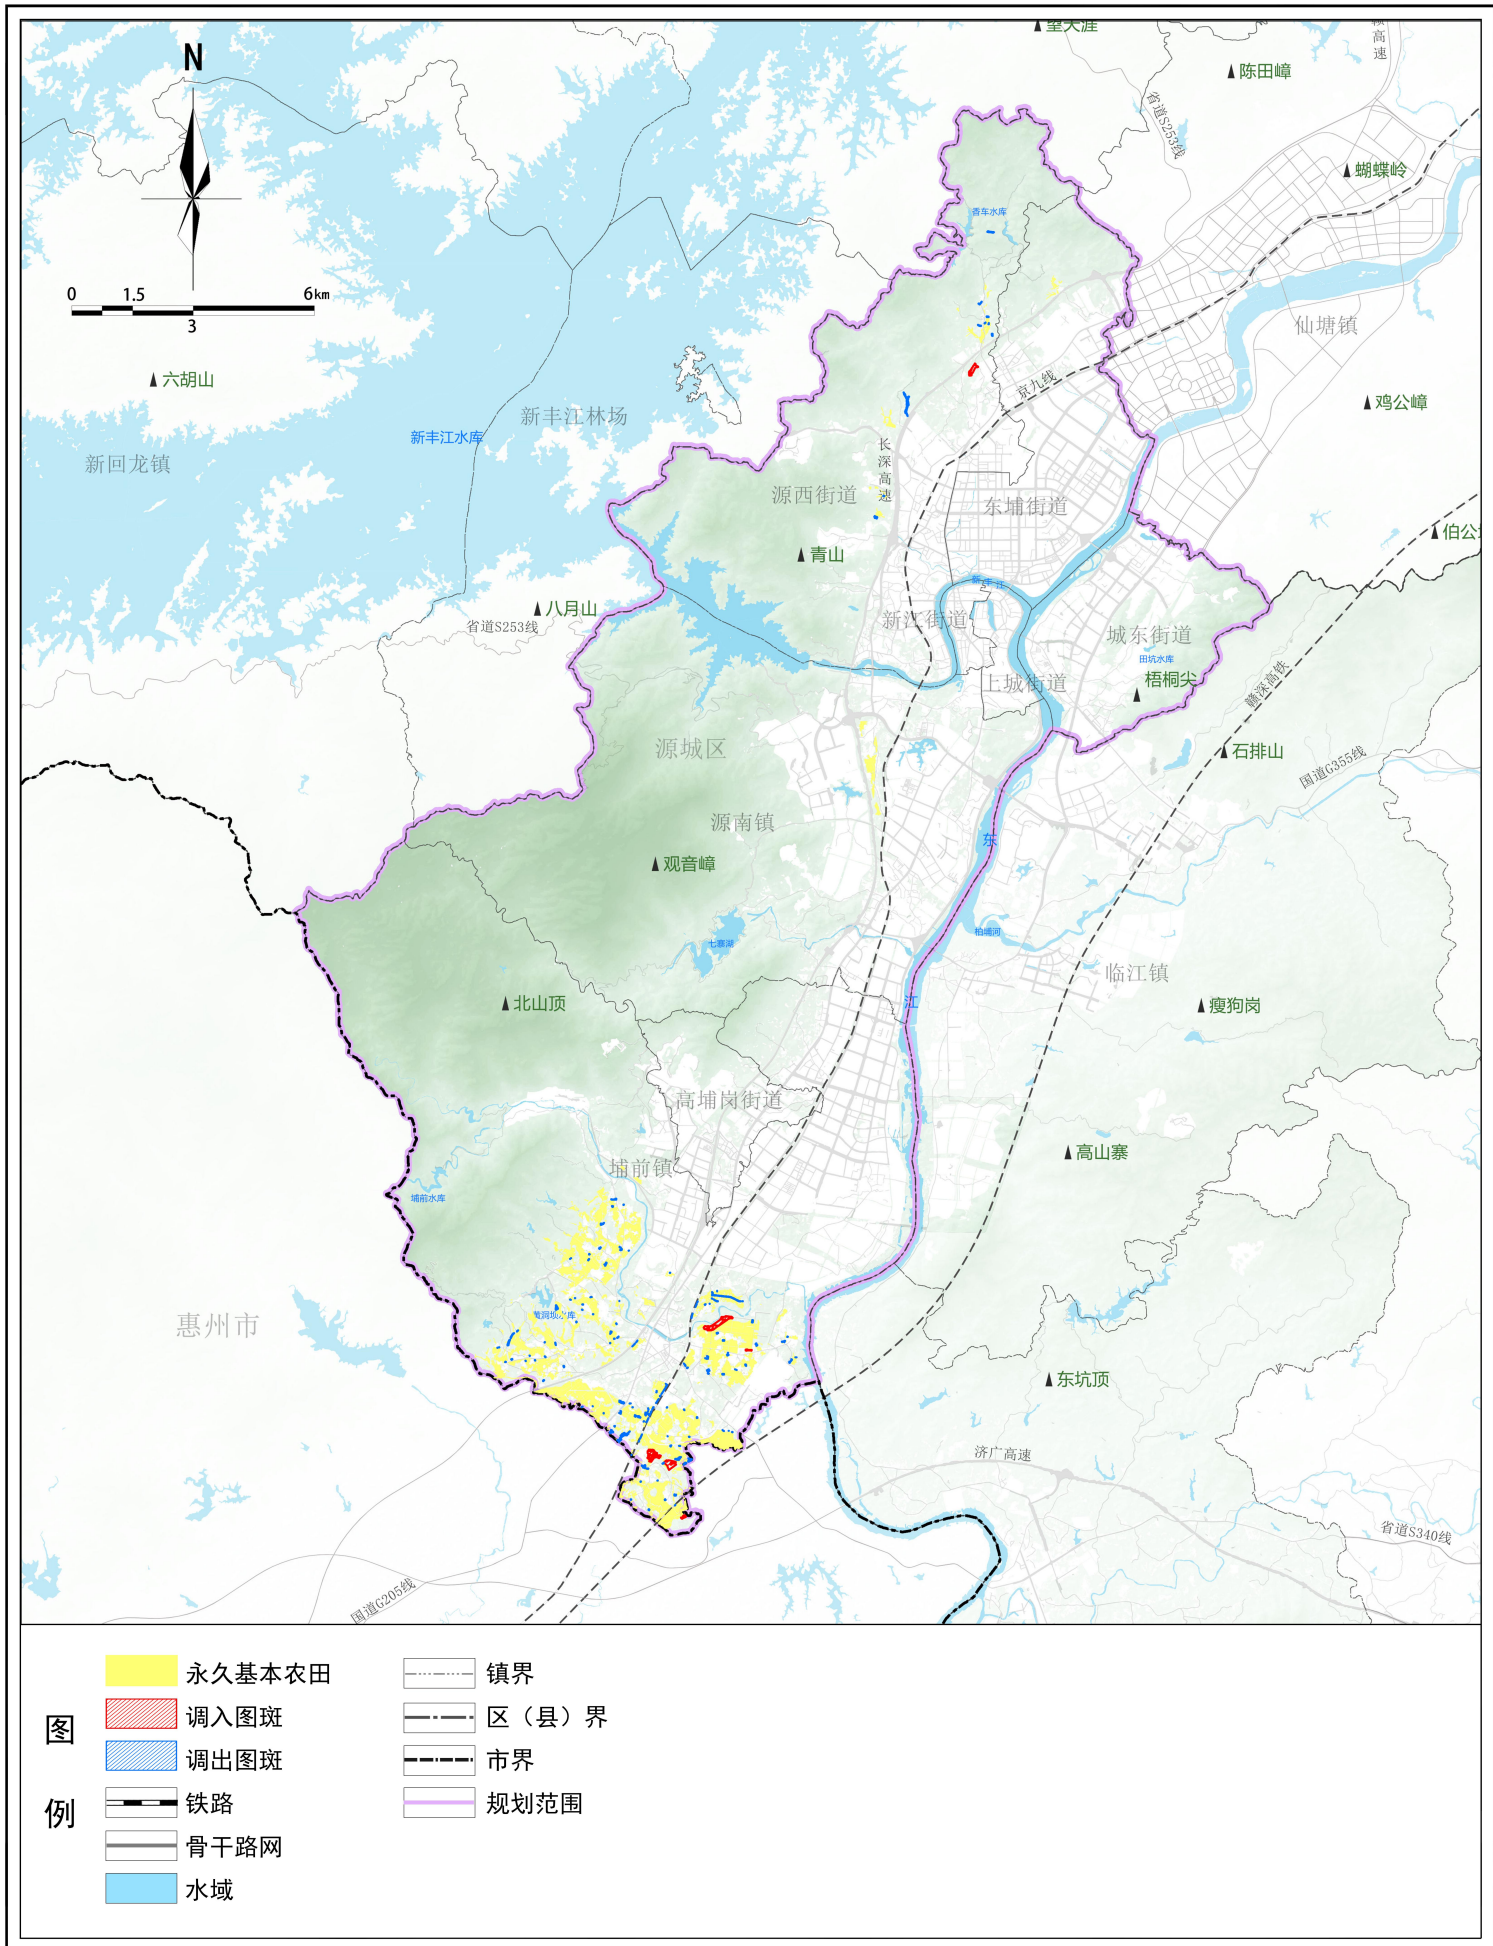

# 河源市国土空间总体规划动态维护方案（2025年度）

## 01 空间结构和功能优化重点区域图

## 02 源城区永久基本农田正向优化图

## 03 源城区城镇开发边界正向优化图