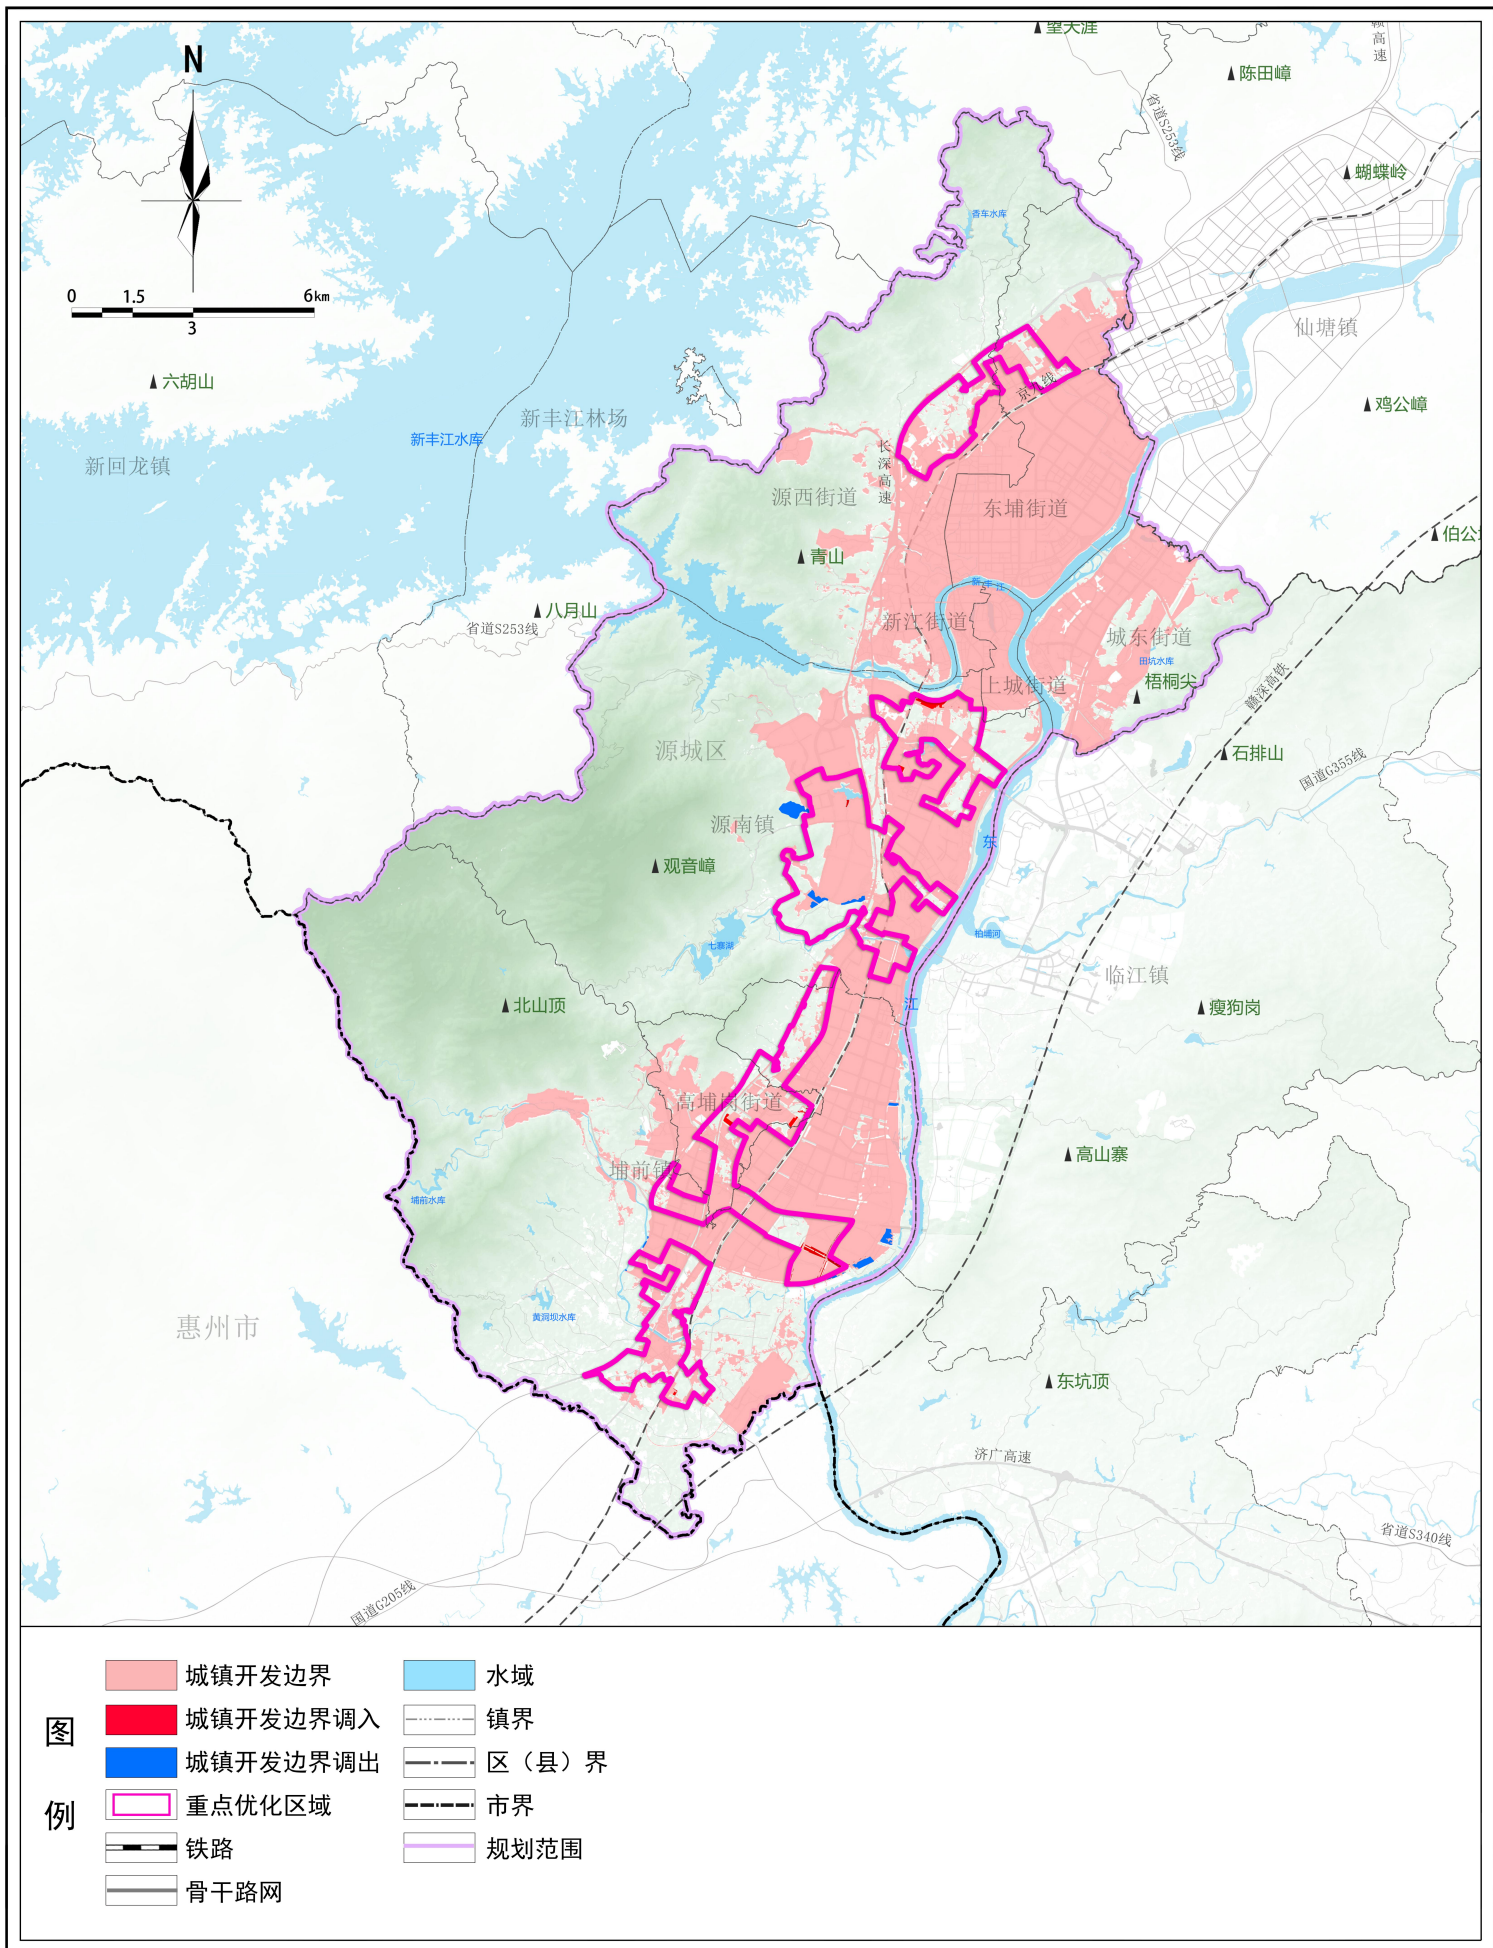

# 河源市国土空间总体规划动态维护方案（2025年度）

## 01 空间结构和功能优化重点区域图

## 02 源城区永久基本农田正向优化图

## 03 源城区城镇开发边界正向优化图